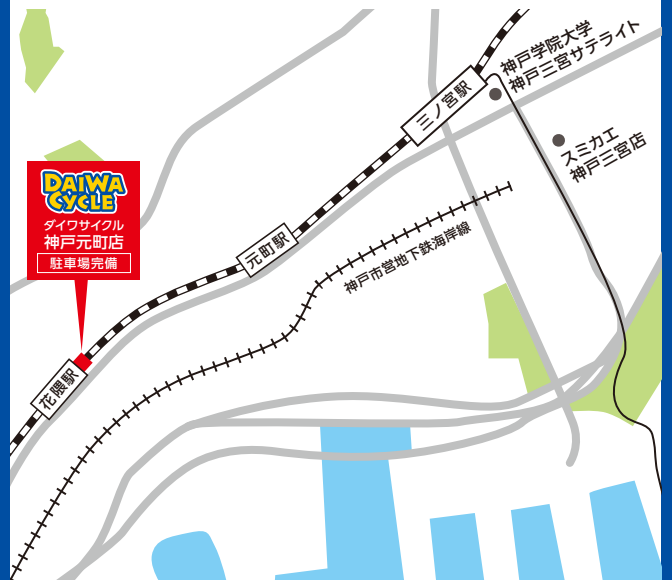

DAIWA CYCLE 購入自転車なら

出張費無料!

出張修理

※出張エリアは各指定区域に限ります

↓最寄り店舗はコチラ↓

神戸元町店

TEL (078) 351-3888

神戸市中央区元町高架通3-207